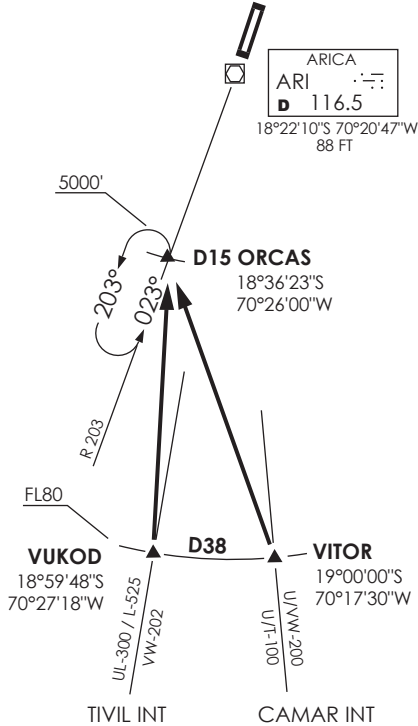

VAR 4.2° W 2011

**ARICA**

APP 119.9  
 TWR 118.5

Nivel de Transición by ATC  
 Transition Level by ATC

No se ajusta a escala / Not to scale

**STAR ORCAS 4**

En D38 S ARI VOR/DME, abandonar AWY para interceptar R203 (TR023°) ARI VOR/DME directo a ORCAS INT. Cruzar D38 S ARI FL80 o superior, luego continuar descenso en curso de aproximación VOR/DME o según autorización ATC.

At D38 S ARI VOR/DME, leave AWY to intercept R203 (TR023°) ARI VOR/DME direct to ORCAS INT. Cross D38 S ARI at or above FL80, then continue descent on VOR/DME approach course or according to ATC clearance.