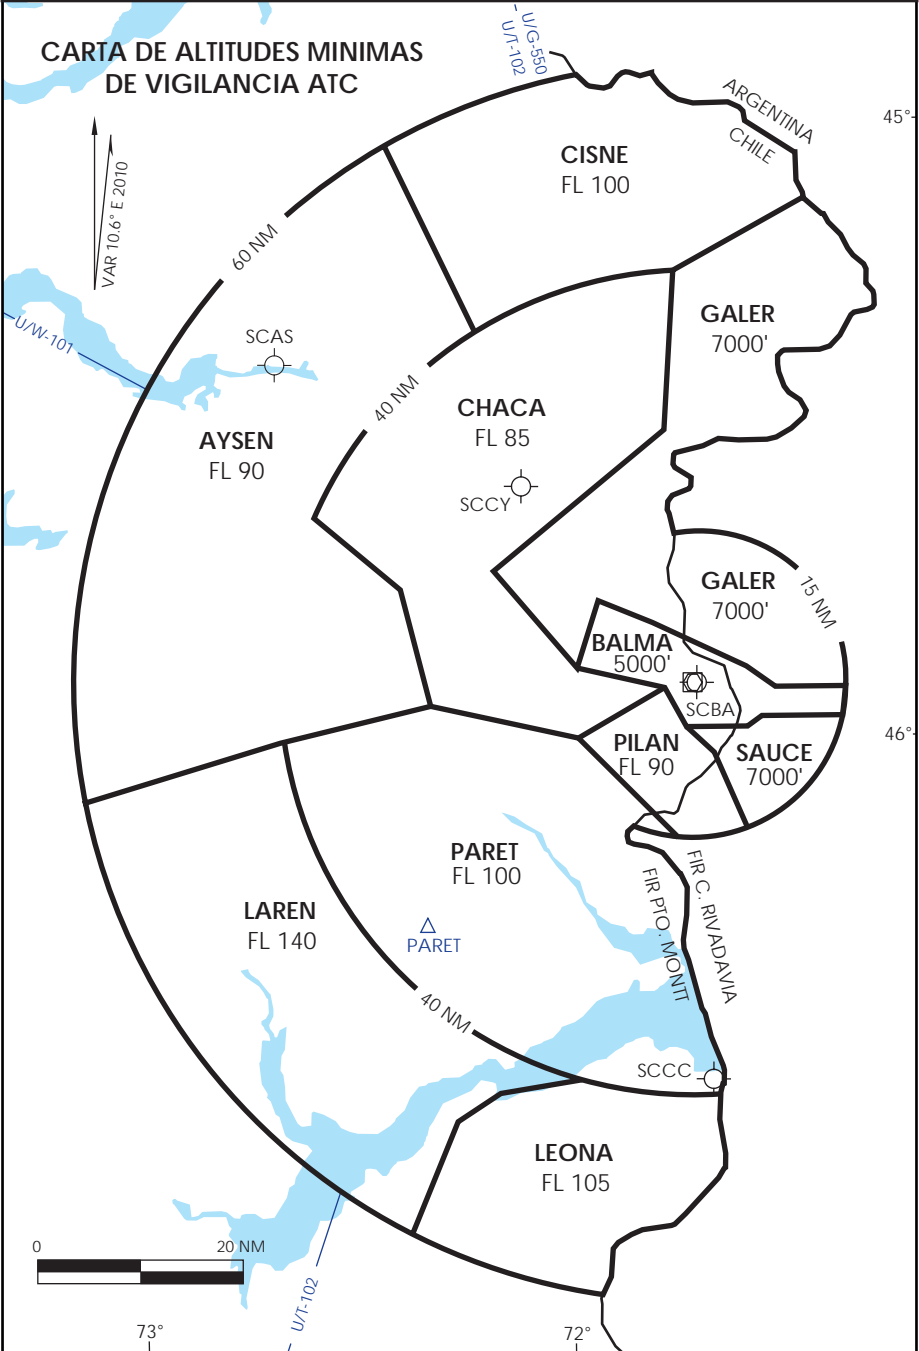

PTO. MONT RADAR 128.3 119.7	TORRE BALMACEDA 118.5	CONTROL TERRESTRE 121.9
--------------------------------	--------------------------	----------------------------

DASA / SECCION AS-MAP