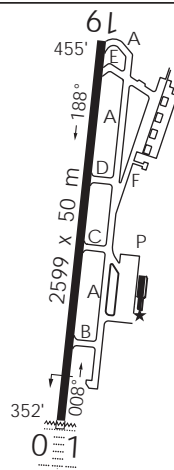

DASA / SECCION AIS-MAP