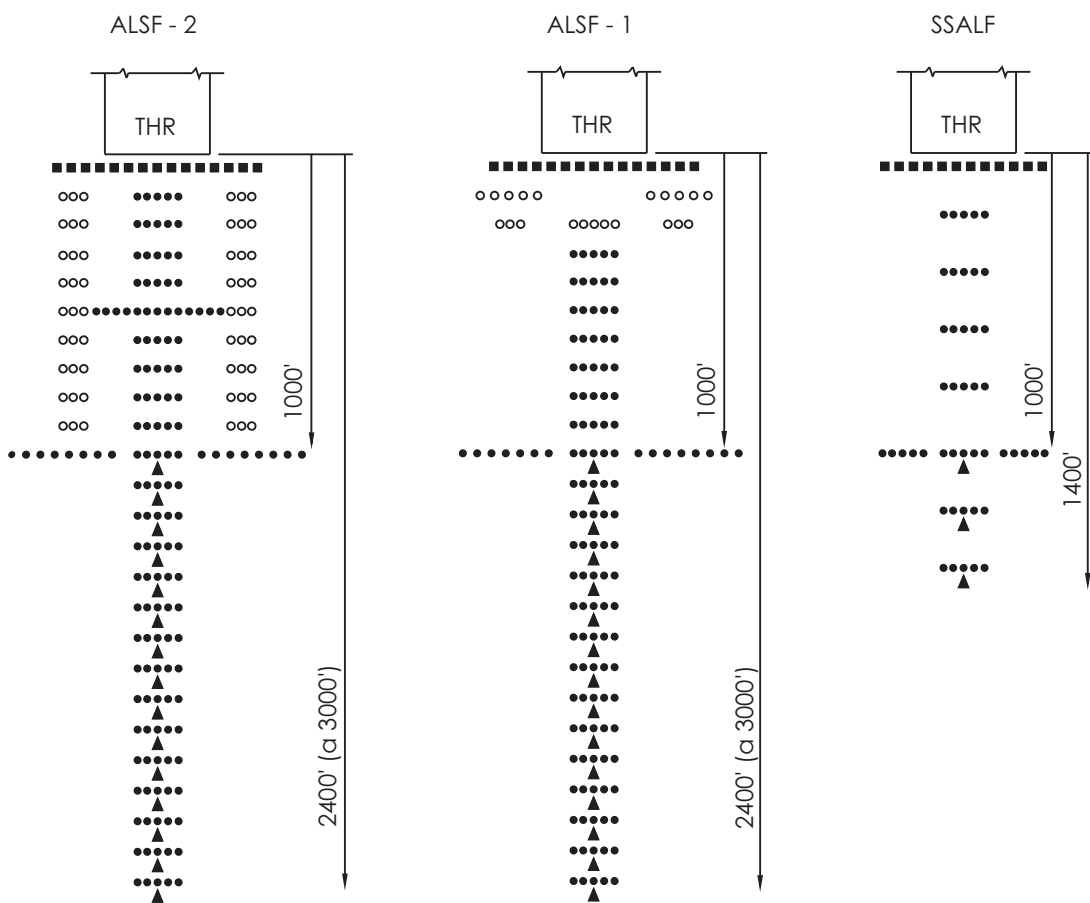

SISTEMAS DE LUCES DE APROXIMACION

Todo Aeródromo que cuente con algún sistema de luces de aproximación, será indicado con la sigla respectiva en el diagrama de aeródromo (INFO RWY), de las cartas de aproximación.

- Luces de umbral.
- Luces rojas
- Luces blancas.
- ▲ Luces de secuencia de destello.

INDICADOR DE TRAYECTORIA DE APROXIMACION
DE PRECISION (PAPI)

Ⓟ

INDICADOR DE TRAYECTORIA DE APROXIMACION
DE PRECISION ABREVIADO (APAPI)