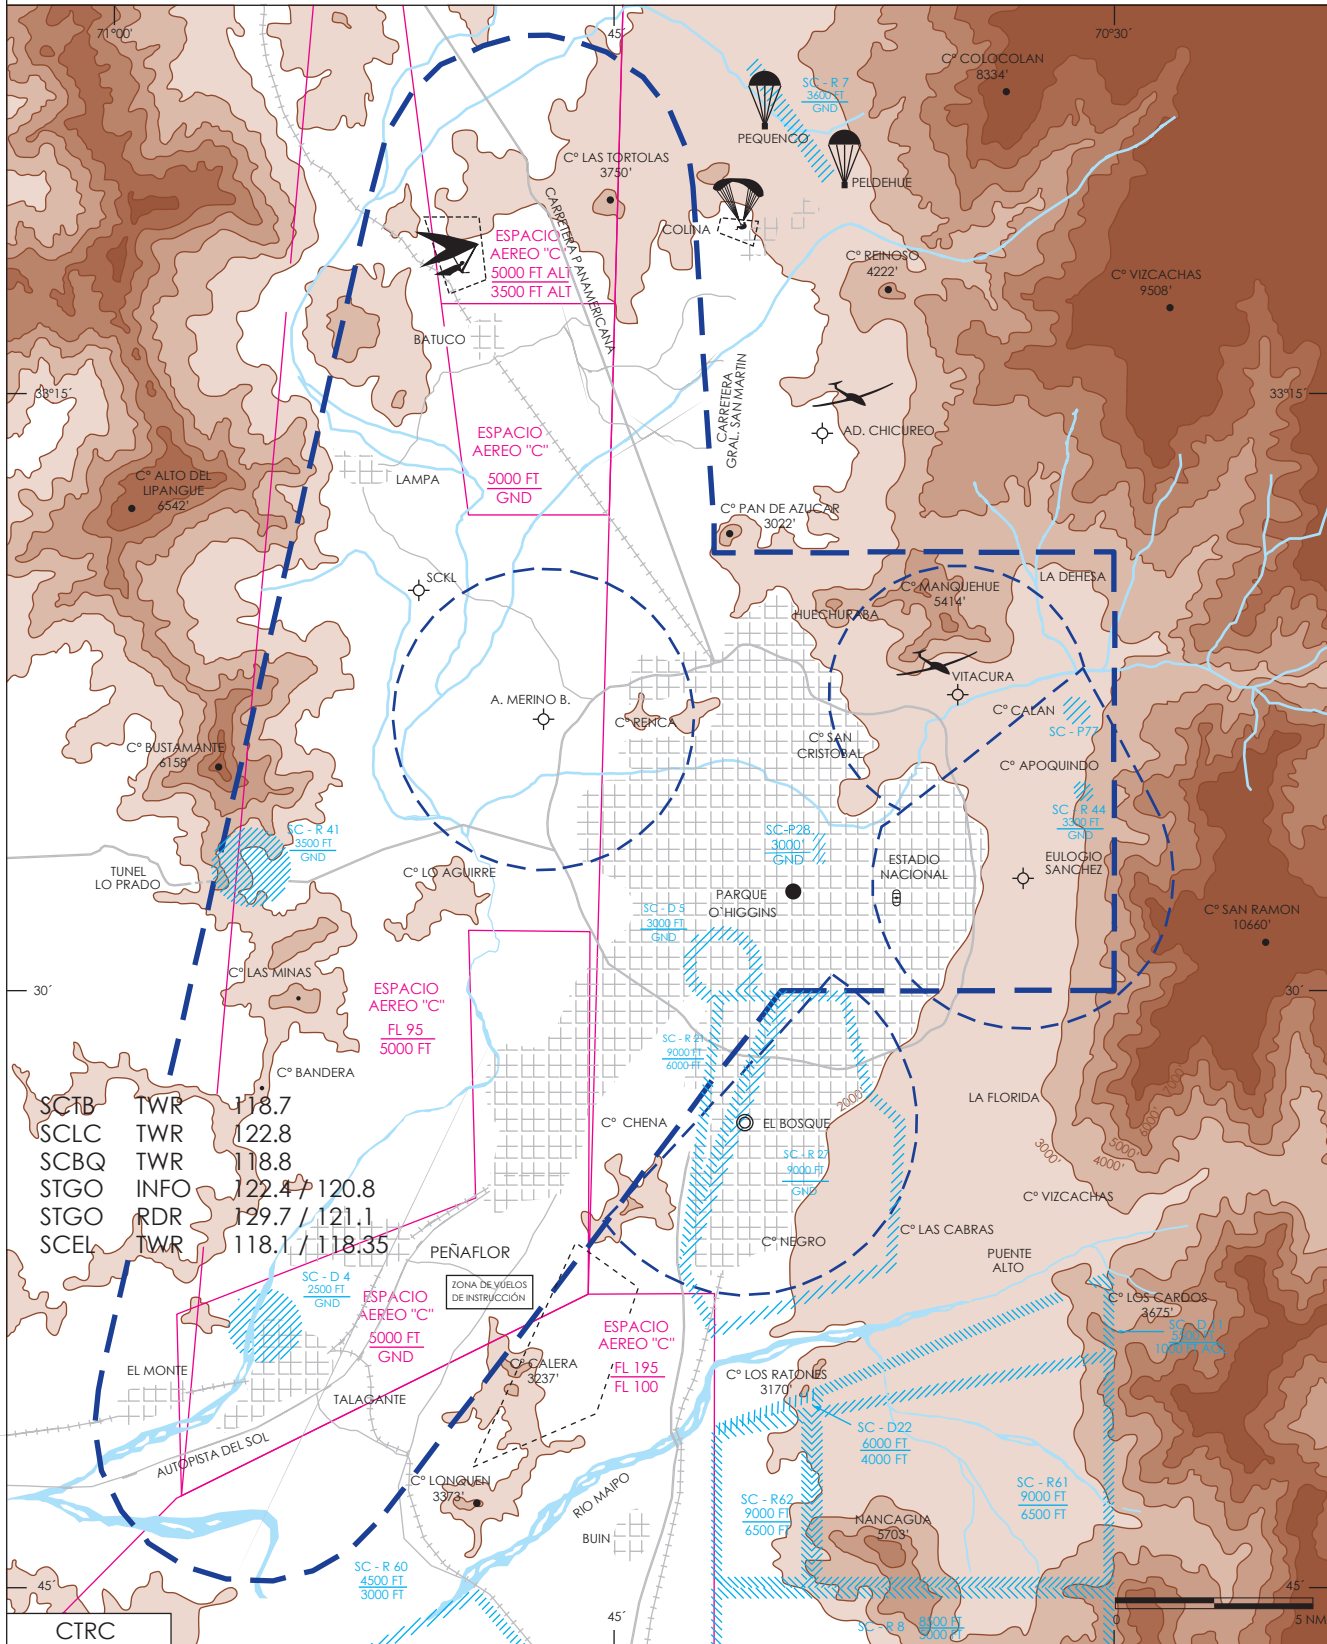

ZONA DE CONTROL - SANTIAGO

CAMBIO: ESPACIO AEREO CLASE C / → ZONAS DE VUELO / SC-P28

AMDT NR 35

DAISA / SECCIÓN AIS-MAP

DAISA / SECCIÓN AIS-MAP