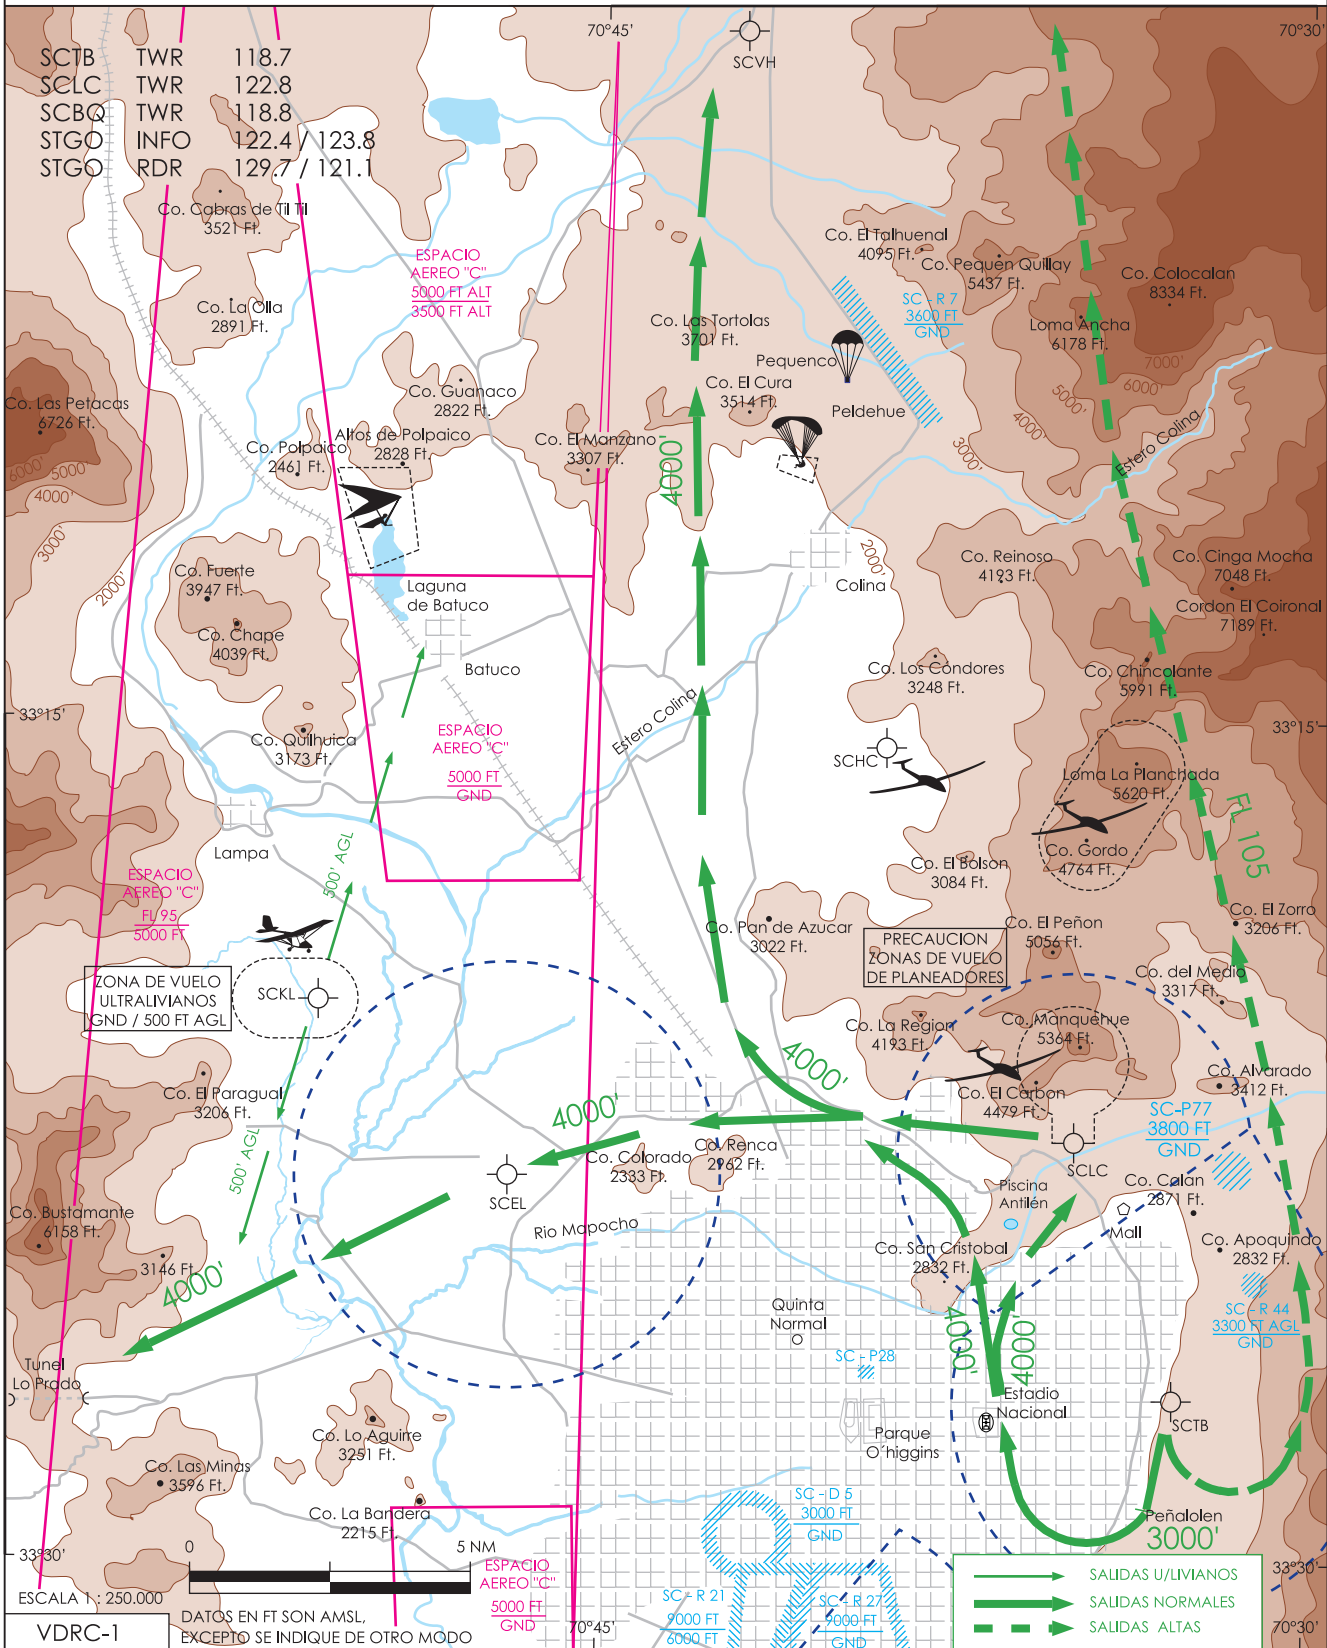

AERODROMO EULOGIO SANCHEZ Y VITACURA - RUTAS VISUALES DE SALIDA NORTE Y WESTE

CAMBIO: ESP AEREO CLASE C / → ZONAS DE VUELO / SC-P28