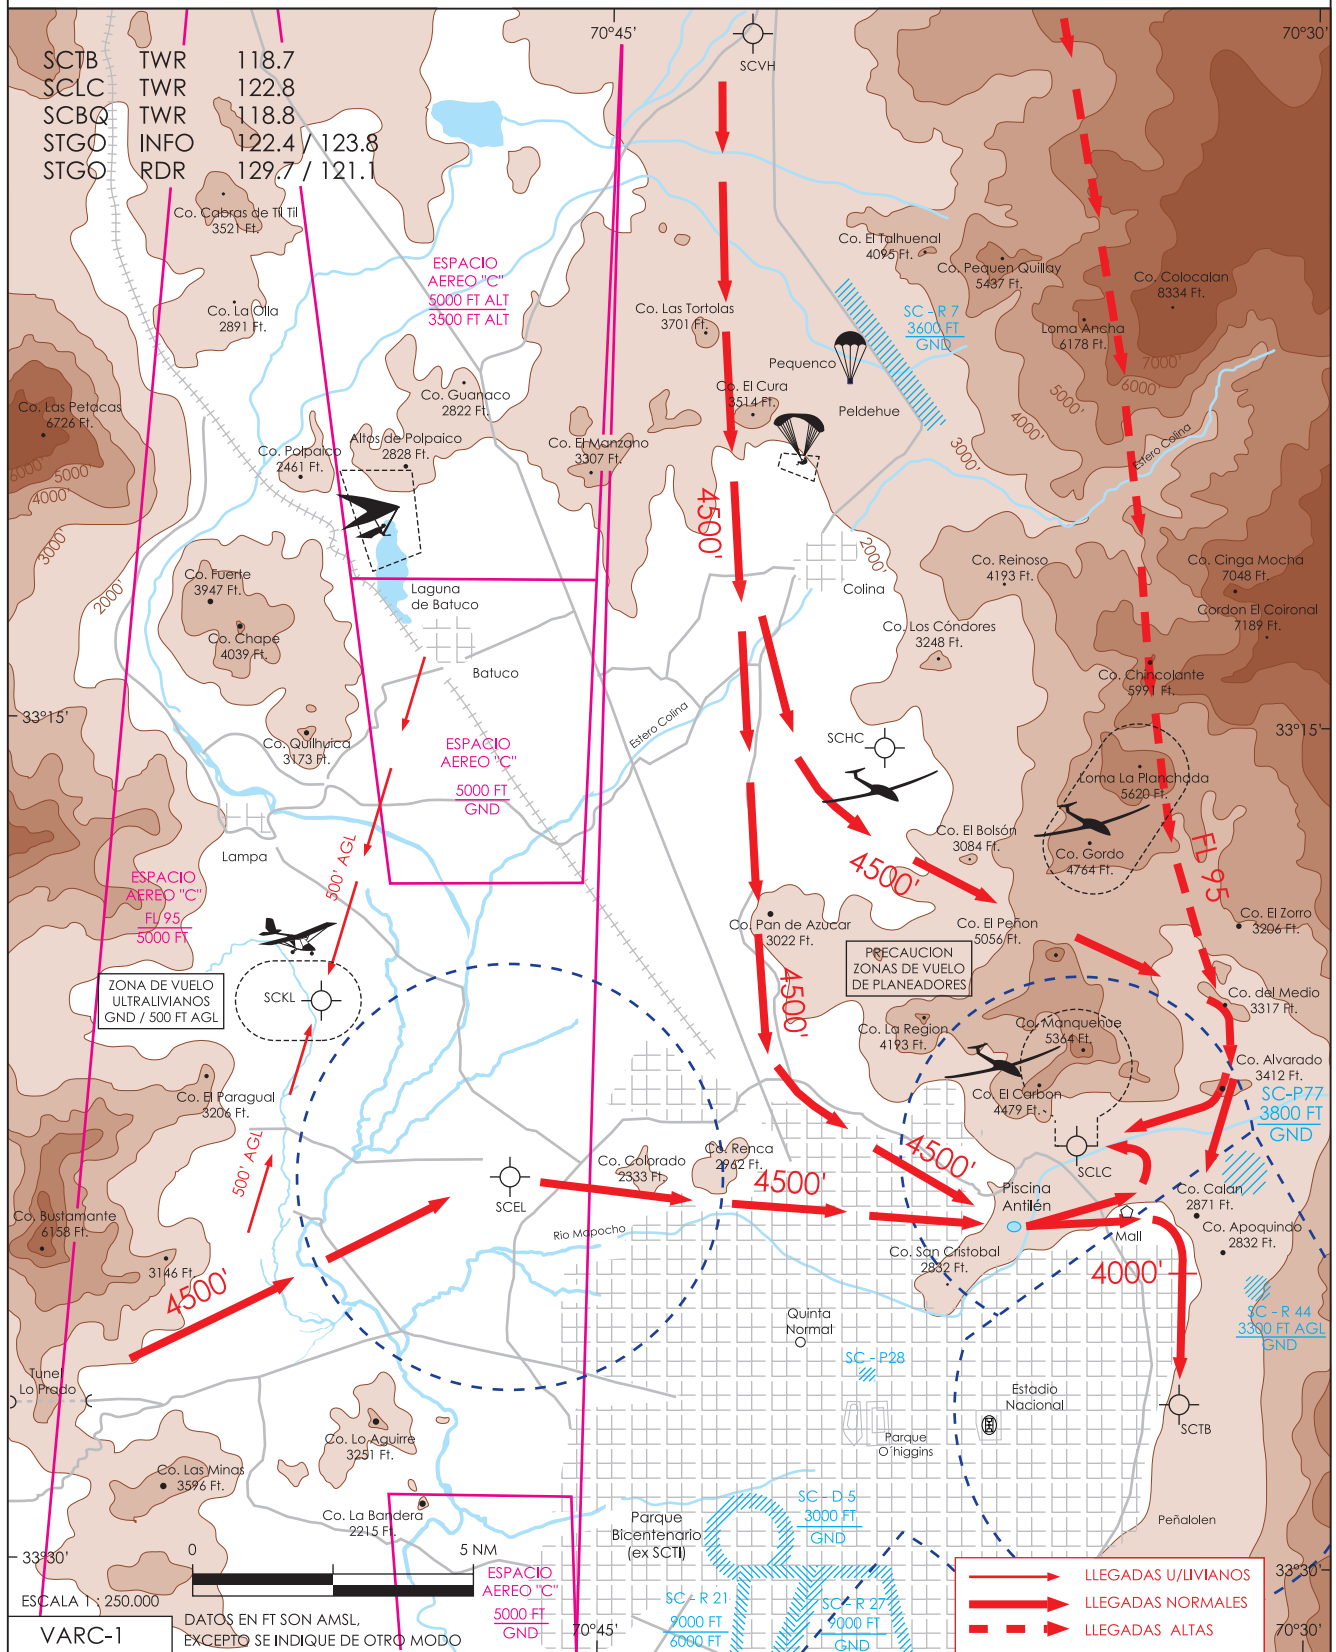

AERODROMO EULOGIO SANCHEZ Y VITACURA - RUTAS VISUALES DE LLEGADA NORTE Y WESTE

CAMBIO: ESP AEREO CLASE C / -> ZONAS DE VUELO / SC-P28