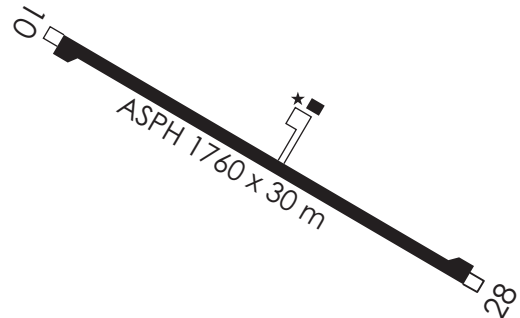

ELEVACION AERODROMO

217 FT (66 m)

RESISTENCIA

PCN 25 F/A/X/U

COMUNICACIONES

NATALES INFO 127.7 MHz

HORARIO DE FUNCIONAMIENTO

IVNO: MON-THU 1230-2130 / FRI 1230-2030

VRNO: MON-THU 1130-2030 / FRI 1130-1930

OTHR / SAT / SUN / HOL O/R WI HR ATTN HR

PRECAUCION

- Aves en el Area de Movimiento e inmediaciones del AD.
- Terreno alto en aproximacion a RWY 28.
- Obstaculos (viviendas) antes de cada THR.
- AD ALTN solo HR AFIS. VIS 3.2 Km CEIL 800 Ft.
- Lugar para prueba de motores a maxima potencia: TWY sector apartadero de espera, CTC 127.7 MHz NATALES INFO.

Curvas de Nivel cada 1000 Ft.

SCNT VAC

DGAC

AD TTE JULIO GALLARDO / PTO NATALES

DEJADA EN BLANCO INTENCIONALMENTE
INTENTIONALLY LEFT BLANK