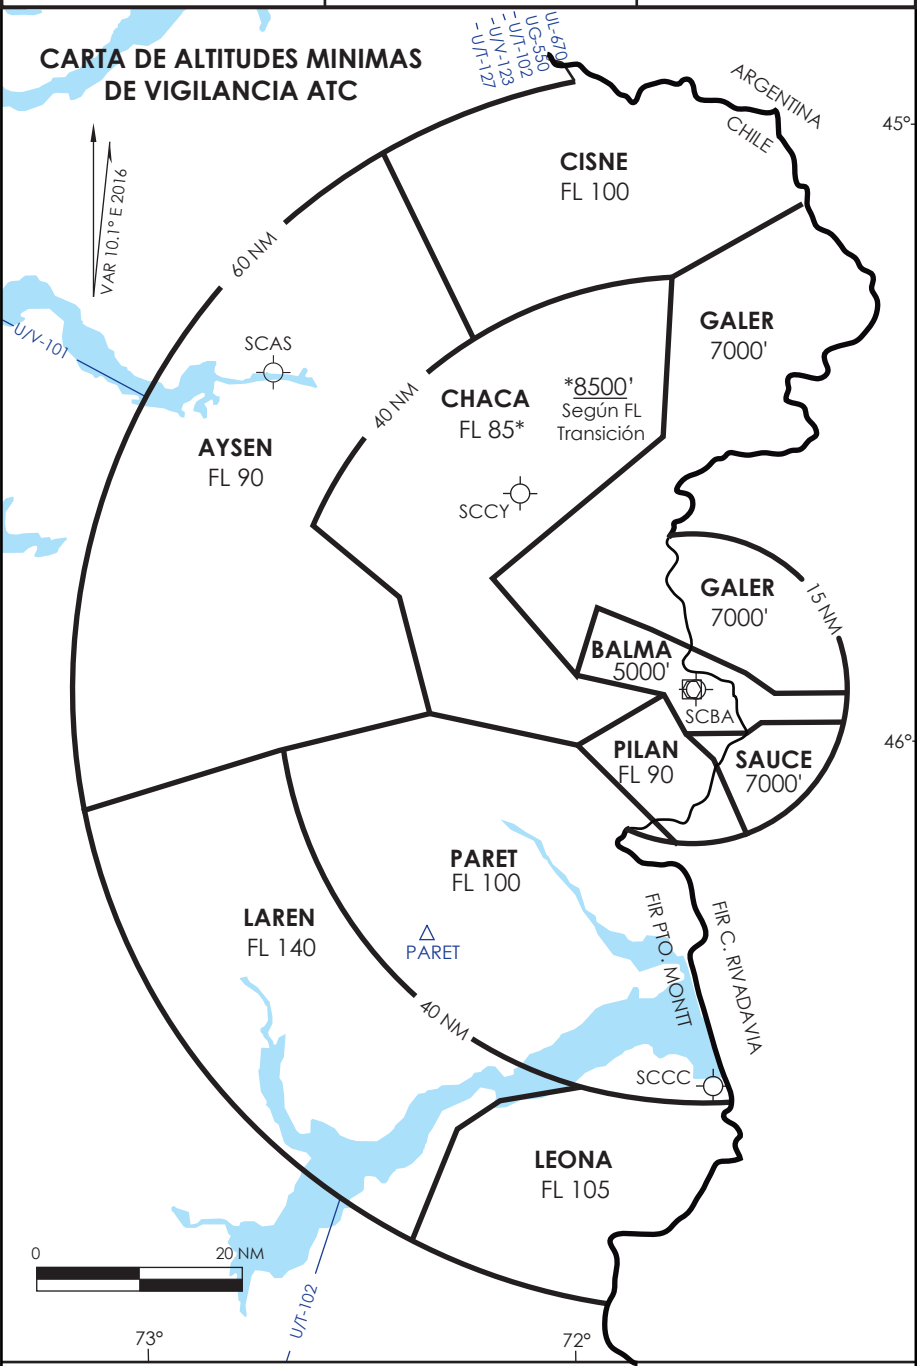

PTO. MONT RADAR 128.3 119.7	TORRE BALMACEDA 118.5	CONTROL TERRESTRE 121.9
--------------------------------	--------------------------	----------------------------

DASA / SECCION AIS-MAP