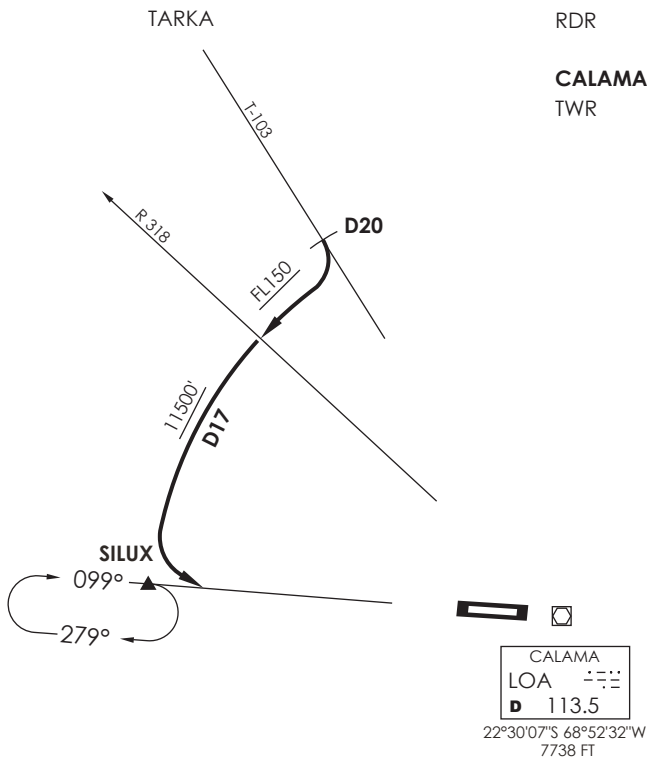

CALAMA - AD EL LOA
SCCF - STAR 1 RWY 10
TARKA 1C

ANTOFAGASTA

RDR 120.9

CALAMA

TWR 118.7

VAR 4.9° W 2016

Nivel de Transición by ATC
 Transition Level by ATC

No se ajusta a escala / Not to scale

STAR TARKA 1C

En D20 NW LOA VOR/DME, abandonar AWY para orbitar D17. Cruzando R318 abandonar FL150 directo a SILUX INT 11500FT o superior, luego según autorización ATC.

At D20 NW LOA VOR/DME, leave AWY to join D17. Once crossing R318 leave FL150 direct to SILUX INT at or above 11500FT, then according to ATC clearance.