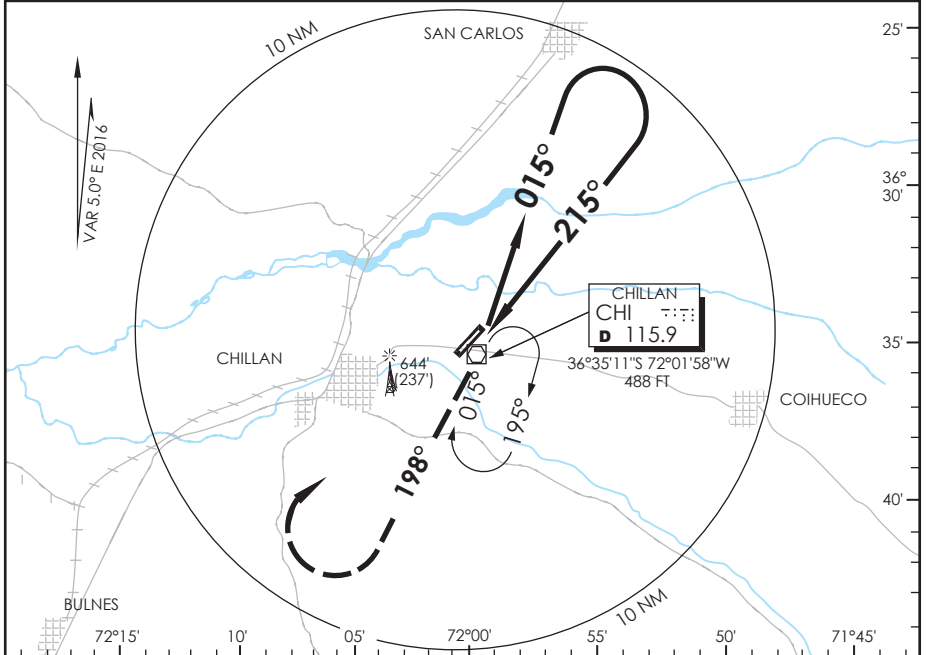

AD. GRAL. BERNARDO O'HIGGINS
CHILLAN - CHILE

SCCH IAC 3
VOR Y Rwy 22

ACC SANTIAGO Santiago Center		126.3	CHILLAN INFORMACION Chillan Information		127.7
VOR CHI 115.9	FINAL APCH CRS 215°	WO FAF		MDA(H) 1000' (501')	AD Elev. THR 22 Elev. 499'

12400 FT

APCH FRUSTRADA: Ascenso 3000' HDG 198° regrese derecha CHI VOR, ingrese en HLDG 015° derecho.

Missed Apch: Climb to 3000' on HDG 198°, right turn return to CHI VOR, enter on HLDG 015° right.

MSA 25 NM CHI

CATEGORIA	DIRECTO RWY 22 <i>Straight in RWY 22</i>	CIRCULANDO <i>Circling</i>	ALTN <i>Alternate Minimums</i>
	MDA 1000' (501')		
A	1.6 Km	1000' (501')	1.6 Km (800') 3.2 Km
B			
C		2.4 Km	2.4 Km