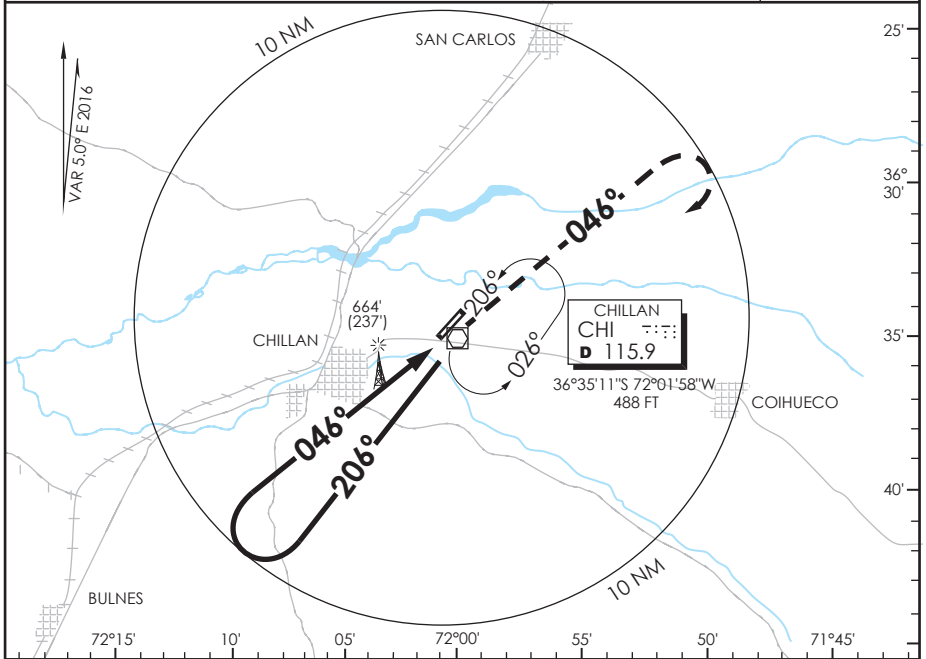

AD. GRAL. BERNARDO O'HIGGINS
CHILLAN - CHILE

SCCH IAC 4
VOR Y Rwy 04

ACC SANTIAGO Santiago Center		126.3	CHILLAN INFORMACION Chillan Information		127.7
VOR CHI 115.9	FINAL APCH CRS 046°	WO FAF		MDA(H) 980' (481')	AD Elev. 499' THR 04 Elev. 492'

APCH FRUSTRADA; Ascenso 3000' HDG 046° regrese derecha CHI VOR, ingrese HLDG 206° izquierdo.
 Missed Apch: Climb to 3000' on HDG 046°, right turn return CHI VOR, enter on HLDG 206° left.

CATEGORIA	DIRECTO RWY 04 Straight in RWY 04	CIRCULANDO Circling	ALTN Alternate Minimums
	MDA 980' (481')		
A	1.6 Km	980' (481')	(800') 3.2 Km
B			
C	2.4 Km	2.4 Km	