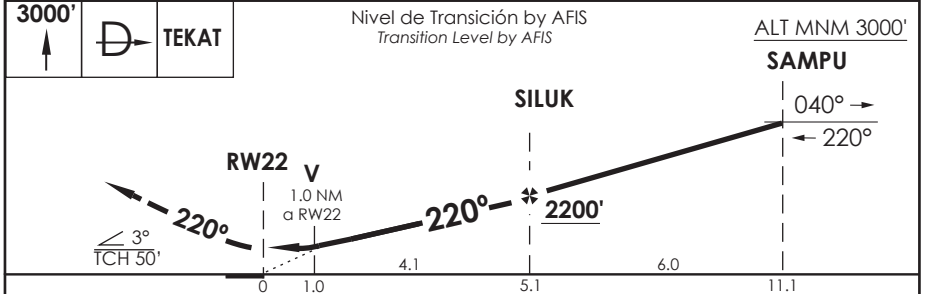

AD. GRAL. BERNARDO O'HIGGINS
CHILLAN - CHILE

SCCH IAC 5
RNAV (GNSS) RWY 22

ACC SANTIAGO Santiago Center	126.3	CHILLAN INFORMACION Chillan Information	127.7		
RNAV	FINAL APCH CRS 220°	MNM ALT SILUK 2200'	LNAV MDA(H) 880'(381')	AD Elev. THR 22 Elev.	499' 499'
APCH FRUSTRADA: Ascenso 3000' directo TEKAT, ingrese a HLDG 040° derecho.					12400 FT
Missed Apch: Climb to 3000' direct to TEKAT, enter on HLDG 040° right.					
					MSA 25 NM RW22

CATEGORIA	DIRECTO RWY 22 <i>Straight in RWY 22</i>		CIRCULANDO <i>Circling</i>	ALTN <i>Alternate Minimums</i>
	LNAV MDA 880' (381')			
A	1.6 Km		880' (381')	(800') 3.2 Km
B	1.6 Km		960'	
C	2.0 Km		461')	

-Requiere aprobación RNP APCH.
 -RNP APCH approval RQRD.

Veloc. Terrestre Kts	80	100	120	140	160
Angulo DES 3,00°	425'	525'	631'	736'	841'
MAPT en RW22					

DASA / SECCION AIS-MAP