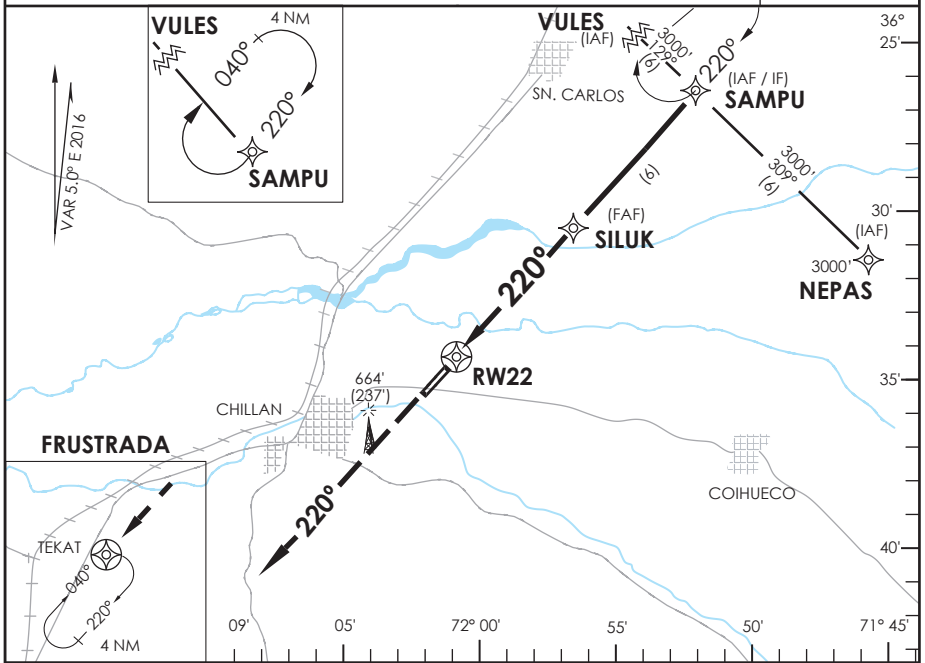

AD. GRAL. BERNARDO O'HIGGINS
CHILLAN - CHILE

SCCH IAC 5
RNAV (GNSS) RWY 22

ACC SANTIAGO Santiago Center	126.3	CHILLAN INFORMACION Chillan Information	127.7		
RNAV	FINAL APCH CRS 220°	MNM ALT SILUK 2200'	LNAV MDA(H) 880'(381')	AD Elev. THR 22 Elev.	499' 499'
APCH FRUSTRADA: Ascenso 3000' directo TEKAT, ingrese a HLDG 040° derecho.					12400 FT
Missed Apch: Climb to 3000' direct to TEKAT, enter on HLDG 040° right.					
					MSA 25 NM RW22

CATEGORIA	DIRECTO RWY 22 <i>Straight in RWY 22</i>		CIRCULANDO <i>Circling</i>	ALTN <i>Alternate Minimums</i>
	LNAV MDA 880' (381')			
A	1.6 Km		880' (381')	(800') 3.2 Km
B	1.6 Km		960'	
C	2.0 Km		461')	

-Requiere aprobación RNP APCH.
 -RNP APCH approval RQRD.

Veloc. Terrestre Kts	80	100	120	140	160
Angulo DES 3,00°	425'	525'	631'	736'	841'
MAPT en RW22					

DASA / SECCION AIS-MAP