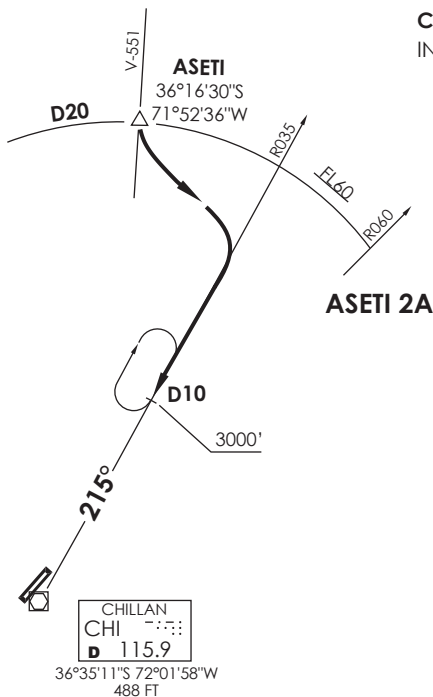

MAULE INT

**SANTIAGO**

CTL 126.3

**CHILLAN**

INFO 127.7

\* Solo guía para tripulaciones  
 \* Only guidance for crew  
 - CTN BLW FL 60  
 Espacio Aéreo Clase G.  
 CTN BLW FL 60  
 Class G Airspace.

Nivel de Transición by ATC  
 Transition Level by ATC

No se ajusta a escala / Not to scale

**STAR ASETI 2A**

**ASETI 2A:** En AWY V-551, cruzando ASETI INT (D20 CHI VOR/DME), abandonar AWY e interceptar R035 (TR215°). Cruzar D10 a 3000FT o superior.

**ASETI 2A:** On AWY V-551, crossing ASETI INT (D20 CHI VOR/DME), leave AWY and intercept R035 (TR215°). Cross D10 at or above 3000FT.