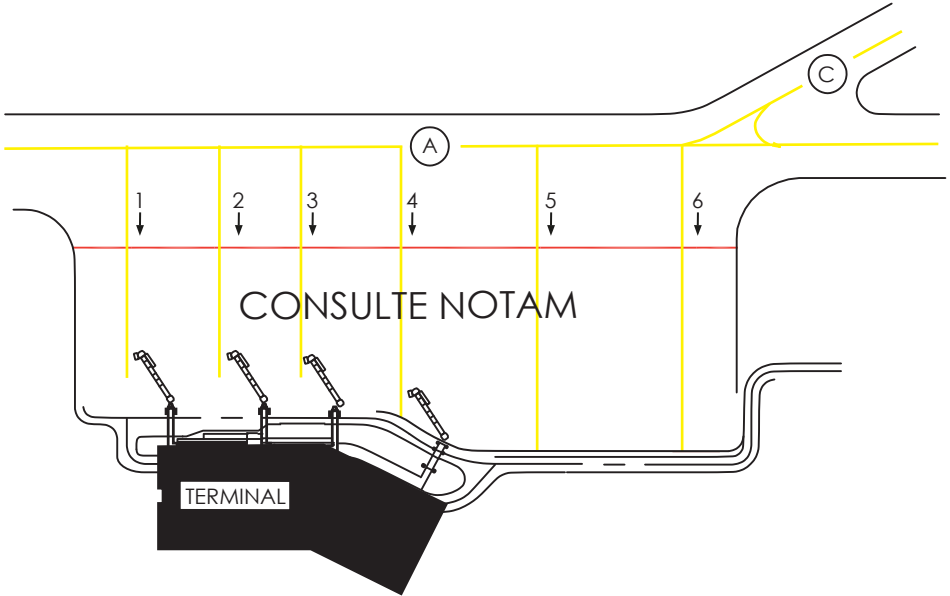

PLANO DE ESTACIONAMIENTO
Y ATRAQUE DE AERONAVES-OACI

IQUIQUE / CHILE
AP. DIEGO ARACENA

 N MAG
DECLINACION MAGNETICA 4.8° W 2017
Magnetic Variation

ELEVACION
PLATAFORMA
51 m.

CONTROL TERRESTRE 121.7	TWR 118.9
-------------------------------	--------------

COORD. ESTACIONAMIENTO AERONAVES	
1	SIN INFORMACION
2	
3	
4	
5	
6	

* PARA INFORMACION DE PLATAFORMA VER AL REVERSO