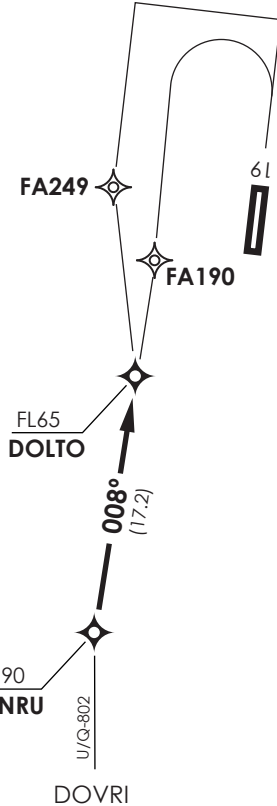

**ANTOFAGASTA**

RDR 120.9 / 119.3  
 TWR 118.1

Notas

- 1.- Requiere aprobación RNAV1 ó RNP1.
- 2.- Requiere GNSS

Notes

- 1.- RNAV1 or RNP1 approval required
- 2.- GNSS required

Nivel de Transición by ATC  
 Transition Level by ATC

No se ajusta a escala / Not to scale

**STAR SUNRU 1 RNAV**

En SUNRU continuar en TR008° hacia DOLTO. Cruzar SUNRU FL 90 o superior, DOLTO FL65 o superior. Luego continuar descenso en curso de aproximación RNAV según autorización ATC.

*At SUNRU continue on TR008° to DOLTO. Cross SUNRU at or above FL 90, DOLTO at or above FL65. Then continue descent on RNAV approach course according to ATC clearance.*