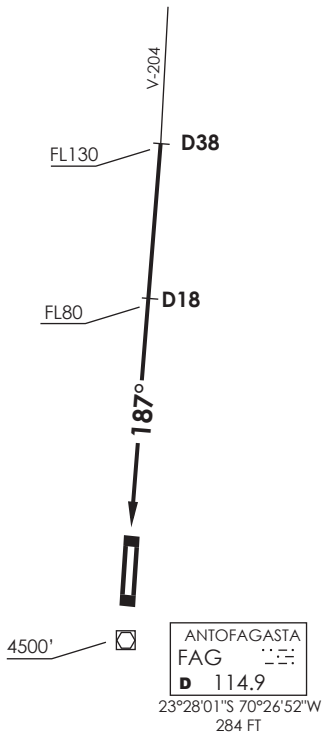

VAR 3.3° W 2017

**ANTOFAGASTA**

RDR 120.9 / 119.3  
 TWR 118.1

Nivel de Transición by ATC  
 Transition Level by ATC

No se ajusta a escala / Not to scale

**STAR FAMEL 2**

En AWY V-204, abandonar MEA en D38 N FAG VOR/DME, cruzar D18 N FAG FL80 o superior, cruzar FAG VOR/DME 4500FT o superior, luego según autorización ATC.

On AWY V-204, leave MEA on D38 N FAG VOR/DME, cross D18 N FAG at or above FL80, cross FAG VOR/DME at or above 4500FT, then according to ATC clearance.

DASA / SECCION AIS-MAP