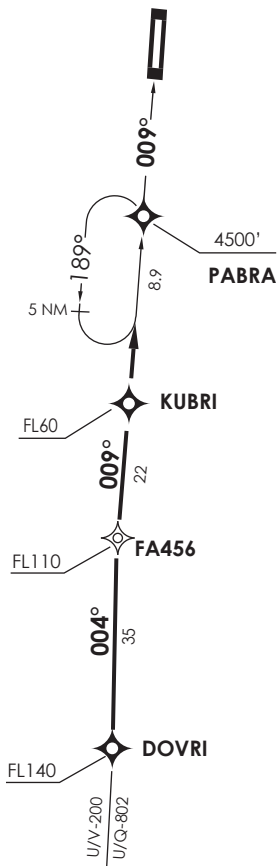

VAR 3.0° W 2016

**ANTOFAGASTA**

RDR 120.9 / 119.3  
 TWR 118.1

Notas

- 1.- Requiere aprobación RNAV 1 ó RNP1
- 2.- Requiere GNSS

Notes

- 1.- RNAV 1 or RNP 1 approval required
- 2.- GNSS required

Nivel de Transición by ATC  
 Transition Level by ATC

No se ajusta a escala / Not to scale

**STAR DOVRI 1A RNAV**

Desde DOVRI proceder directo a FA456 - KUBRI - PABRA. Cruzar DOVRI FL140 o superior, FA456 FL110 o superior, KUBRI FL60 o superior, PABRA 4500FT o superior, luego según autorización ATC.

From DOVRI proceed direct to FA456 - KUBRI - PABRA. Cross DOVRI at or above FL140, FA456 at or above FL110, KUBRI at or above FL60, PABRA at or above 4500FT, then according to ATC clearance.