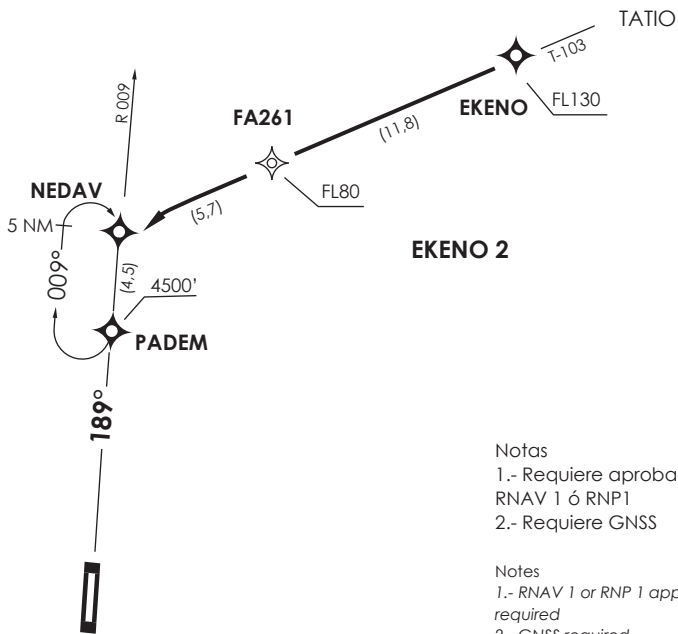

VAR 3.0° W 2016

**ANTOFAGASTA**

RDR 120.9/119.3  
 TWR 118.1

**EKENO 2**

Notas

- 1.- Requiere aprobación RNAV 1 ó RNP1
- 2.- Requiere GNSS

Notes

- 1.- RNAV 1 or RNP 1 approval required
- 2.- GNSS required

Nivel de Transición by ATC  
 Transition Level by ATC

No se ajusta a escala / Not to scale

**STAR EKENO 2 RNAV**

En ruta RNAV T-103, desde EKENO proceder directo a FA261 directo a NEDAV - PADEM. Cruzar EKENO FL130 o superior, cruzar FA261 FL80 o superior, cruzar PADEM 4500 FT o superior, luego según autorización ATC.

On RNAV route T-103, from EKENO proceed direct to FA261, direct to NEDAV - PADEM. Cross EKENO at or above FL130, cross FA261 at or above FL80, cross PADEM at or above 4500FT, then according to ATC clearance.