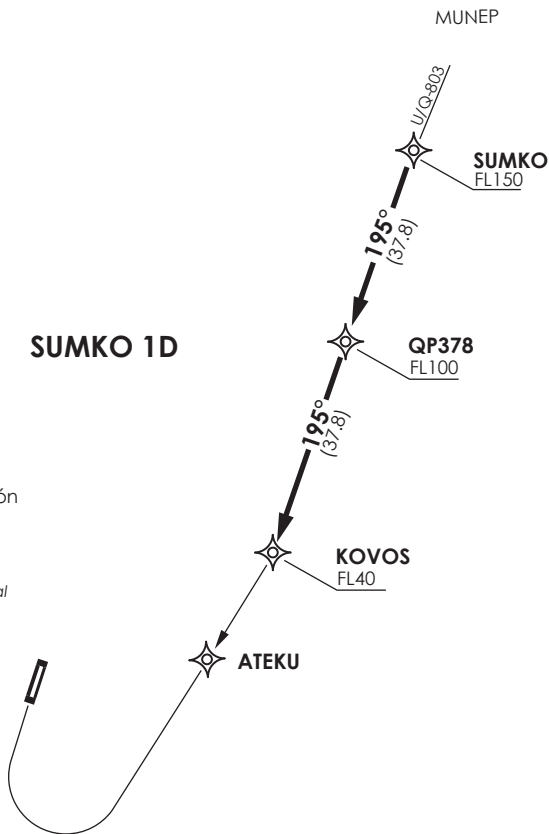

**TEMUCO**

RDR 118.7  
 SRY 119.2  
 TWR 118.4

**SUMKO 1D**

Notas

- 1.- Requiere aprobación RNAV1 o RNP1.
- 2.-Requiere GNSS.

Notes

- 1.- RNAV1 or RNP1 approval required.
- 2.- GNSS required.

Nivel de Transición by ATC  
 Transition Level by ATC

No se ajusta a escala / Not to scale

**STAR SUMKO 1D RNAV**

En AWY U/Q-803, proceder via SUMKO-QP378-KOVOS. Cruzar SUMKO FL150, QP378 FL100 o superior, KOVOS FL40, luego según autorización ATC.

On AWY U/Q-803, proceed via SUMKO - QP378 - KOVOS. Cross SUMKO at or above FL150, QP378 at or above FL100, KOVOS at or above FL40, then according to ATC clearance.