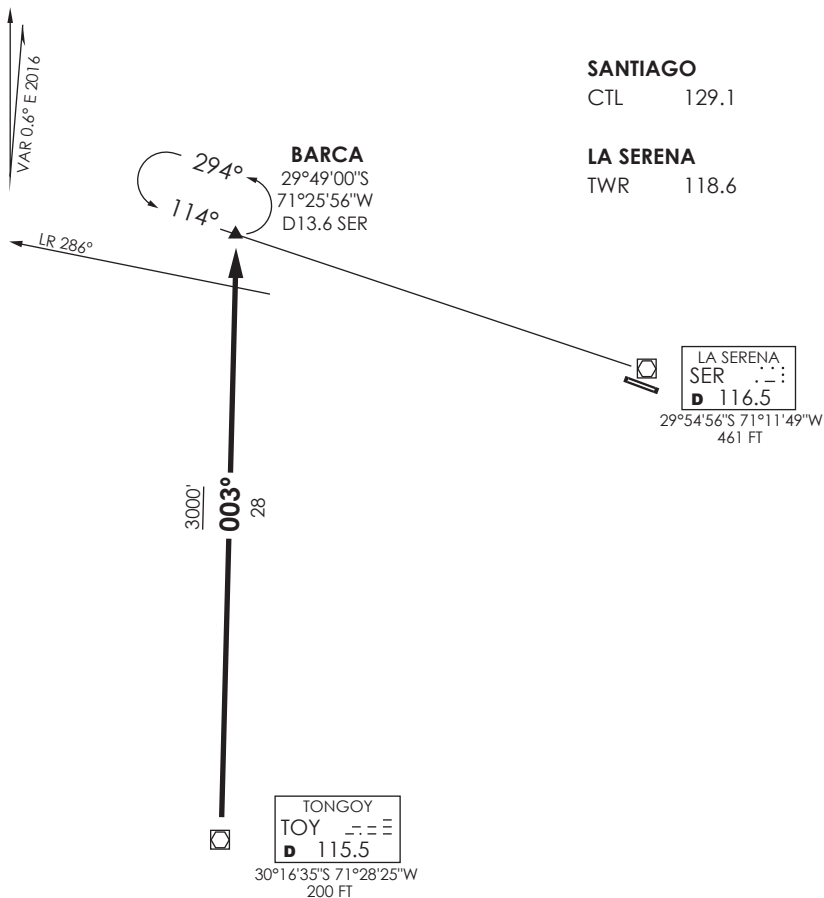

LA SERENA - AD LA FLORIDA
SCSE - STAR 1 RWY 12
TONGYO 1

SANTIAGO
 CTL 129.1

LA SERENA
 TWR 118.6

LA SERENA
 SER . . .
D 116.5

29°54'56\"/>

TONGYO
 TOY . . .
D 115.5

30°16'35\"/>

Nivel de Transición by ATC
 Transition Level by ATC

No se ajusta a escala / Not to scale

STAR TONGYO 1

Cruzando TOY VOR/DME descender para 3000FT directo a BARCA INT o según autorización ATC.

Crossing TOY VOR/DME descent to 3000FT direct to BARCA INT or according to ATC clearance.