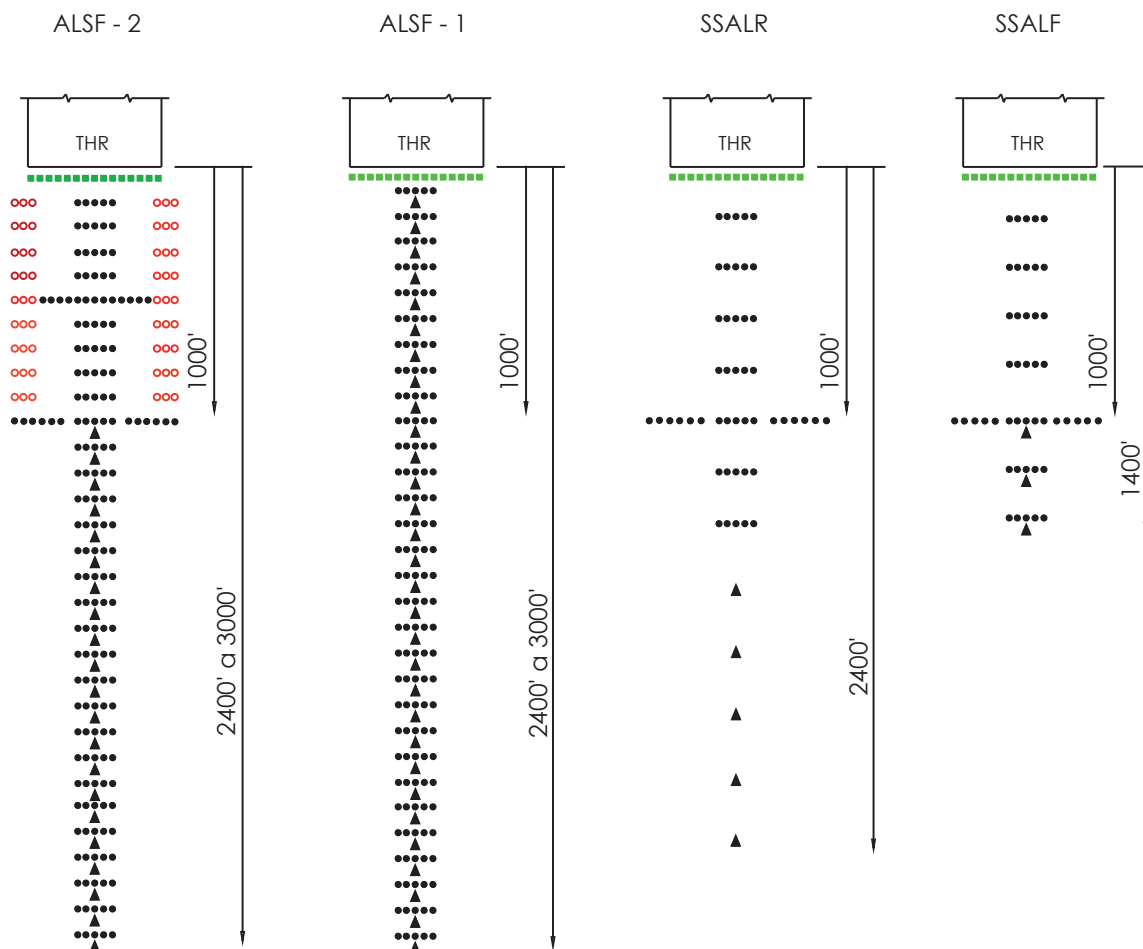

SISTEMAS DE LUCES DE APROXIMACION

Todo Aeródromo que cuente con algún sistema de luces de aproximación, será indicado con la sigla respectiva en el diagrama de aeródromo (INFO RWY), de las cartas de aproximación.

- Luces de umbral.
- Luces rojas
- Luces blancas.
- ▲ Luces de secuencia de destello.

INDICADOR DE TRAYECTORIA DE APROXIMACION
DE PRECISION (PAPI)

Ⓟ

INDICADOR DE TRAYECTORIA DE APROXIMACION
DE PRECISION ABREVIADO (APAPI)