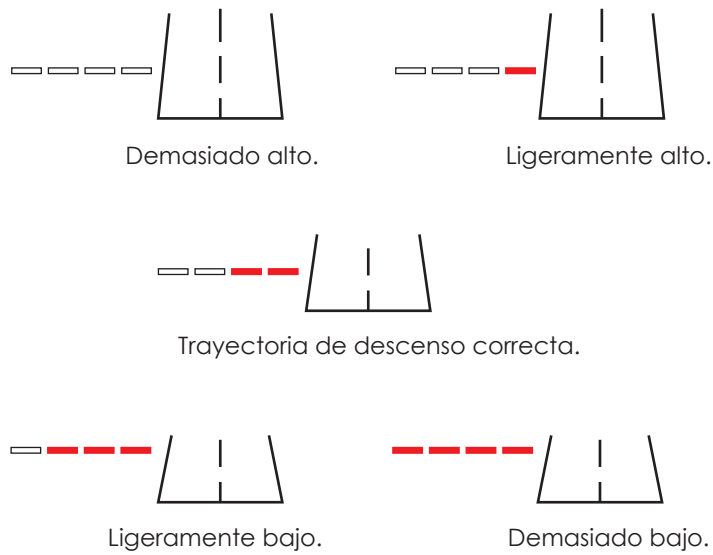

SISTEMAS DE LUCES DE APROXIMACION

Todo Aeródromo que cuente con algún sistema de luces de aproximación, será indicado con la sigla respectiva en el diagrama de aeródromo (INFO RWY), de las cartas de aproximación.

- Luces de umbral.
- Luces rojas
- Luces blancas.
- ▲ Luces de secuencia de destello.

INDICADOR DE TRAYECTORIA DE APROXIMACION
DE PRECISION (PAPI)

Ⓟ

INDICADOR DE TRAYECTORIA DE APROXIMACION
DE PRECISION ABREVIADO (APAPI)