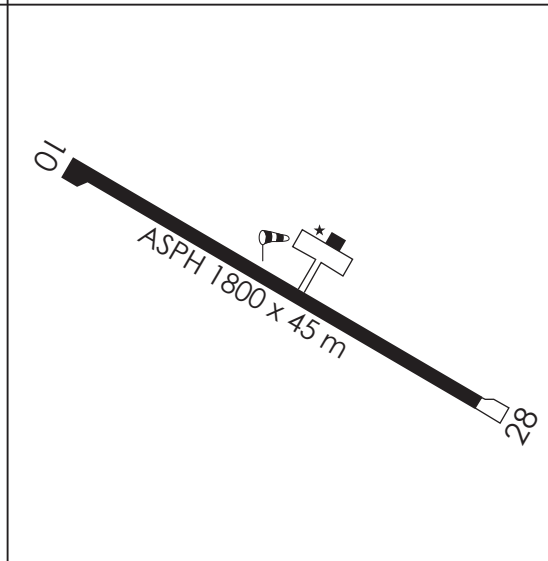

ELEVACION AERODROMO
218 FT (66 m)
RESISTENCIA
PCN 43 F/D/X/T
COMUNICACIONES
NATALES INFO 127.7 MHz
HORARIO DE FUNCIONAMIENTO
HJ
HORARIO SER AFIS/ARO/MET
MON-THU 1130-2030 / FRI 1130-1930
OTHR / SAT / SUN / HOL O/R WI HR ATTN HR
PRECAUCION
-Aves en el Area de Movimiento e inmediaciones del AD.
- Terreno alto en aproximación a RWY 28.
- Obstáculos (viviendas) antes de cada THR.
- Lugar para prueba de motores a máxima potencia: TWY sector apartadero de espera, CTC 127.7 MHz Natales INFO.